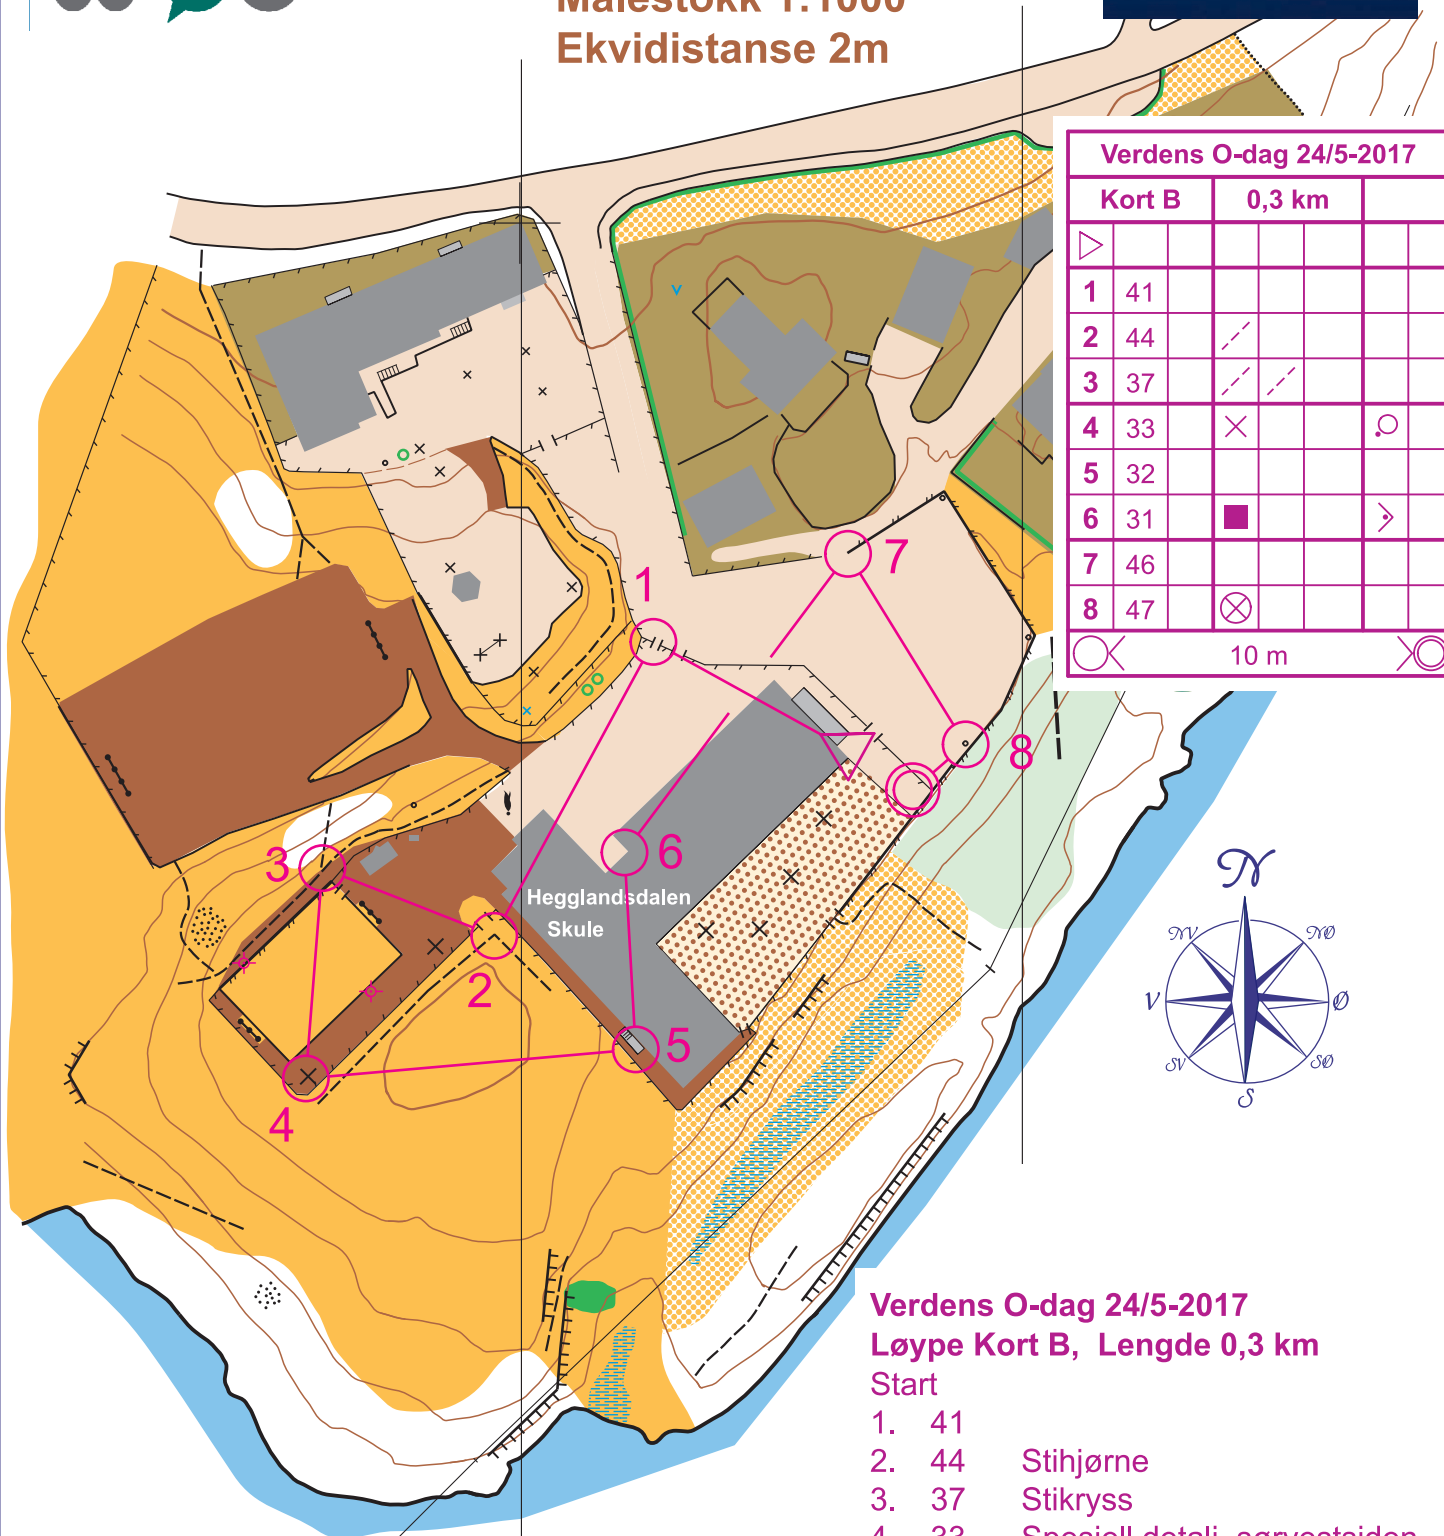

Hegglandsdalen Skule

Kartet er utgitt i 2017 av
Os Orienteringsklubb

Målestokk 1:1000
Ekvidistanse 2m

Verdens O-dag 24/5-2017		
Kort B	0,3 km	
1	41	
2	44	/
3	37	/ /
4	33	× ○
5	32	
6	31	■ >
7	46	
8	47	⊗ ○

○ ⊗ 10 m

Verdens O-dag 24/5-2017 Løype Kort B, Lengde 0,3 km

Start

- 1. 41
- 2. 44 Stihjørne
- 3. 37 Stikryss
- 4. 33 Spesiell detalj, sørvestsiden
- 5. 32 Trapp, nederst
- 6. 31 Hushjørne
- 7. 46
- 8. 47 Stolpe

10 m fra siste post til mål. Ingen merking.