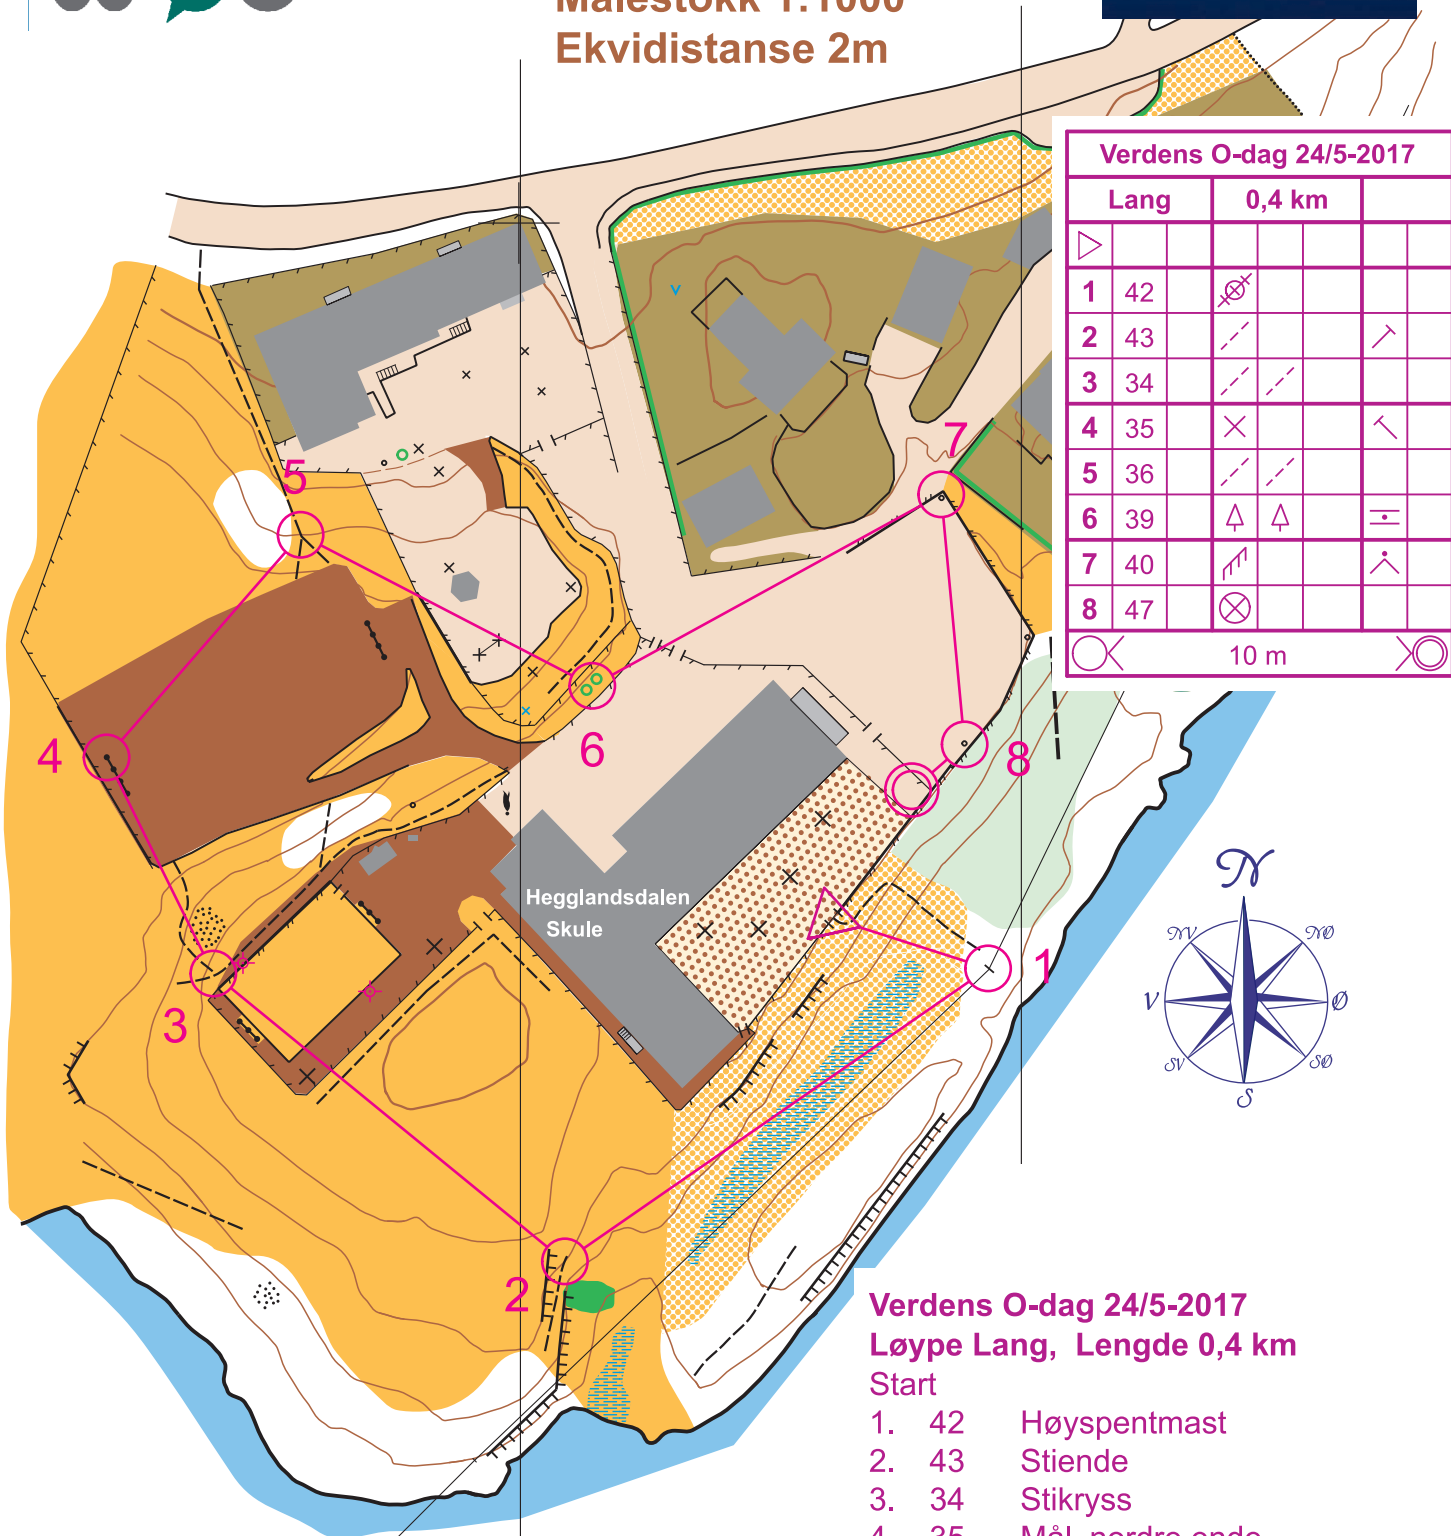

Hegglandsdalen Skule

Kartet er utgitt i 2017 av
Os Orienteringsklubb

Målestokk 1:1000
Ekvidistanse 2m

Verdens O-dag 24/5-2017			
Lang	0,4 km		
1	42	⊗	
2	43	⋄	⋄
3	34	⋄	⋄
4	35	⊗	⋄
5	36	⋄	⋄
6	39	⋄	⋄
7	40	⋄	⋄
8	47	⊗	

⊗ 10 m ⊗

Verdens O-dag 24/5-2017
Løype Lang, Lengde 0,4 km
Start

- 1. 42 Høyspentmast
- 2. 43 Stiene
- 3. 34 Stikryss
- 4. 35 Mål, nordre ende
- 5. 36 Stikryss
- 6. 39 Mellom trær
- 7. 40 Gjerde hjørne, nordsiden
- 8. 47 Stolpe

10 m fra siste post til mål. Ingen merking.