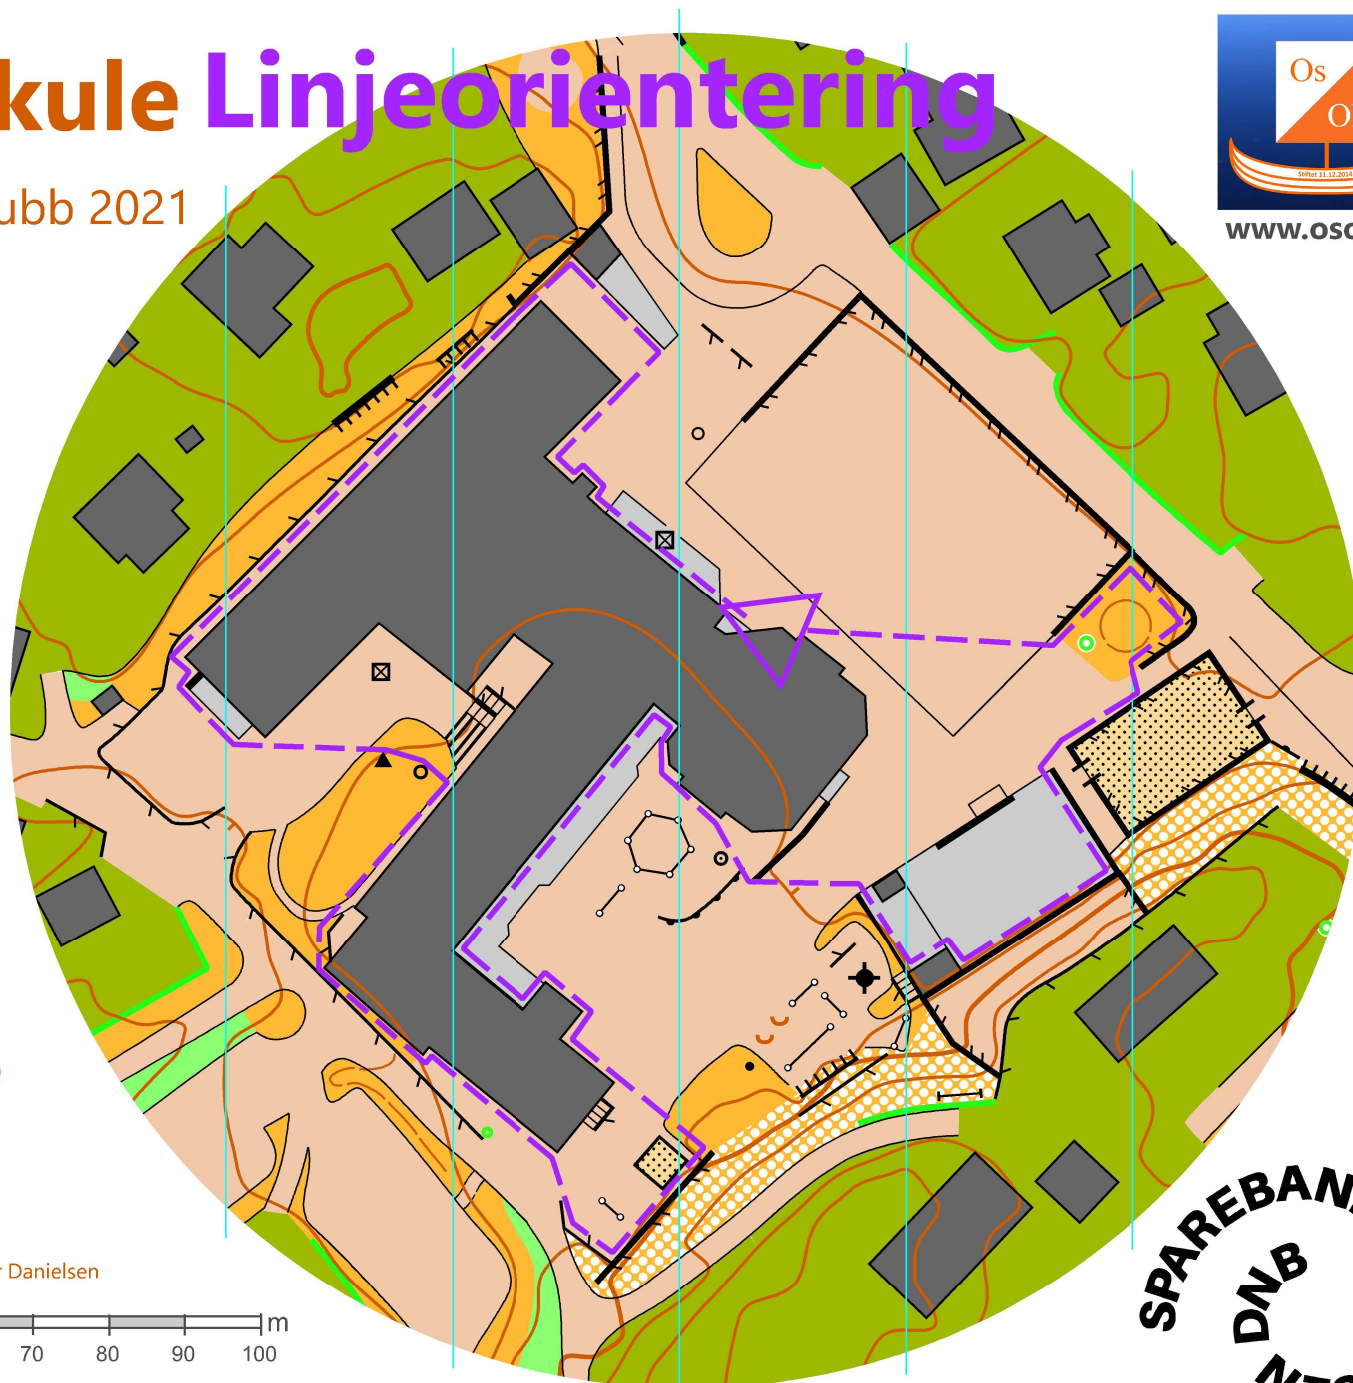

Synfaring og reinteikning etter ISSprOM 2019 for skule av Steinar Danielsen

1 : 1 000