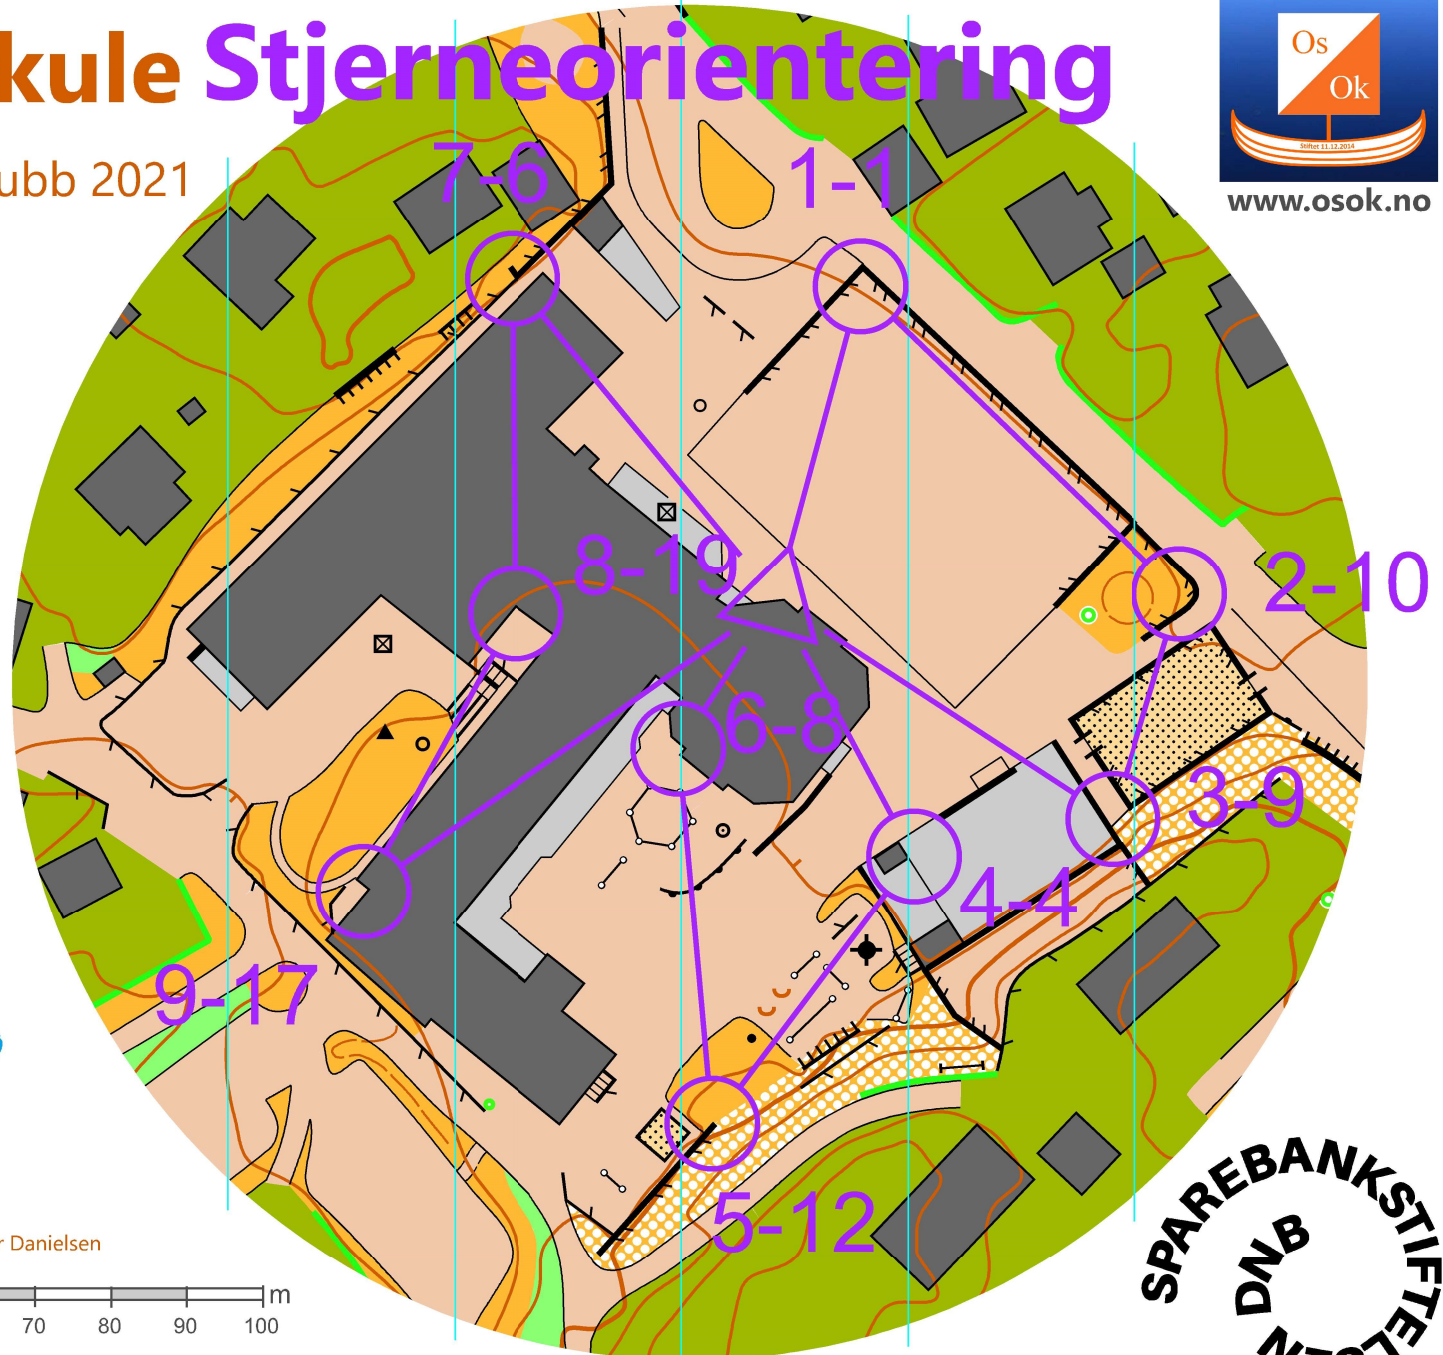

NORD

NORD

NORD

NORD

Skulegardskart

Lunde barneskule Stjerneorientering

Utgjeve av Os Orienteringsklubb 2021

Målestokk 1 : 1 000

Ekvidistanse 2 m

www.osok.no

Teiknforklaring

- Trafikkert veg, område
- Lite trafikert veg, område
- Sti, liten sti
- Bygning, overbygg
- Bru, trapp
- Gjerdet høgt/lågt
- Mur høg/låg
- Stup, skrent
- Jordskrent
- Bekk
- Stein, steinklynge, blokkfelt
- Grop, pytt
- Lyktestolpe, stolpe/flaggstang
- Leikeapparat
- Bord, benk
- Spesiell detalj
- Spesielt tre eller busk
- Spesiell vanddetalj
- Vatn
- Myr
- Skog, ope skog
- Tettare skog
- Ope område
- Forbode område
- Fjell, stein, sand
- Høgdekurve, hjelpekurve
- Jordvoll, liten kolle
- Tellekurve

Synfaring og reinteikning etter ISSprOM 2019 for skule av Steinar Danielsen

1 : 1 000

SPAREBANKSTIFTELSEN
DNB

SØR

V
E
S
TA
U
S
T