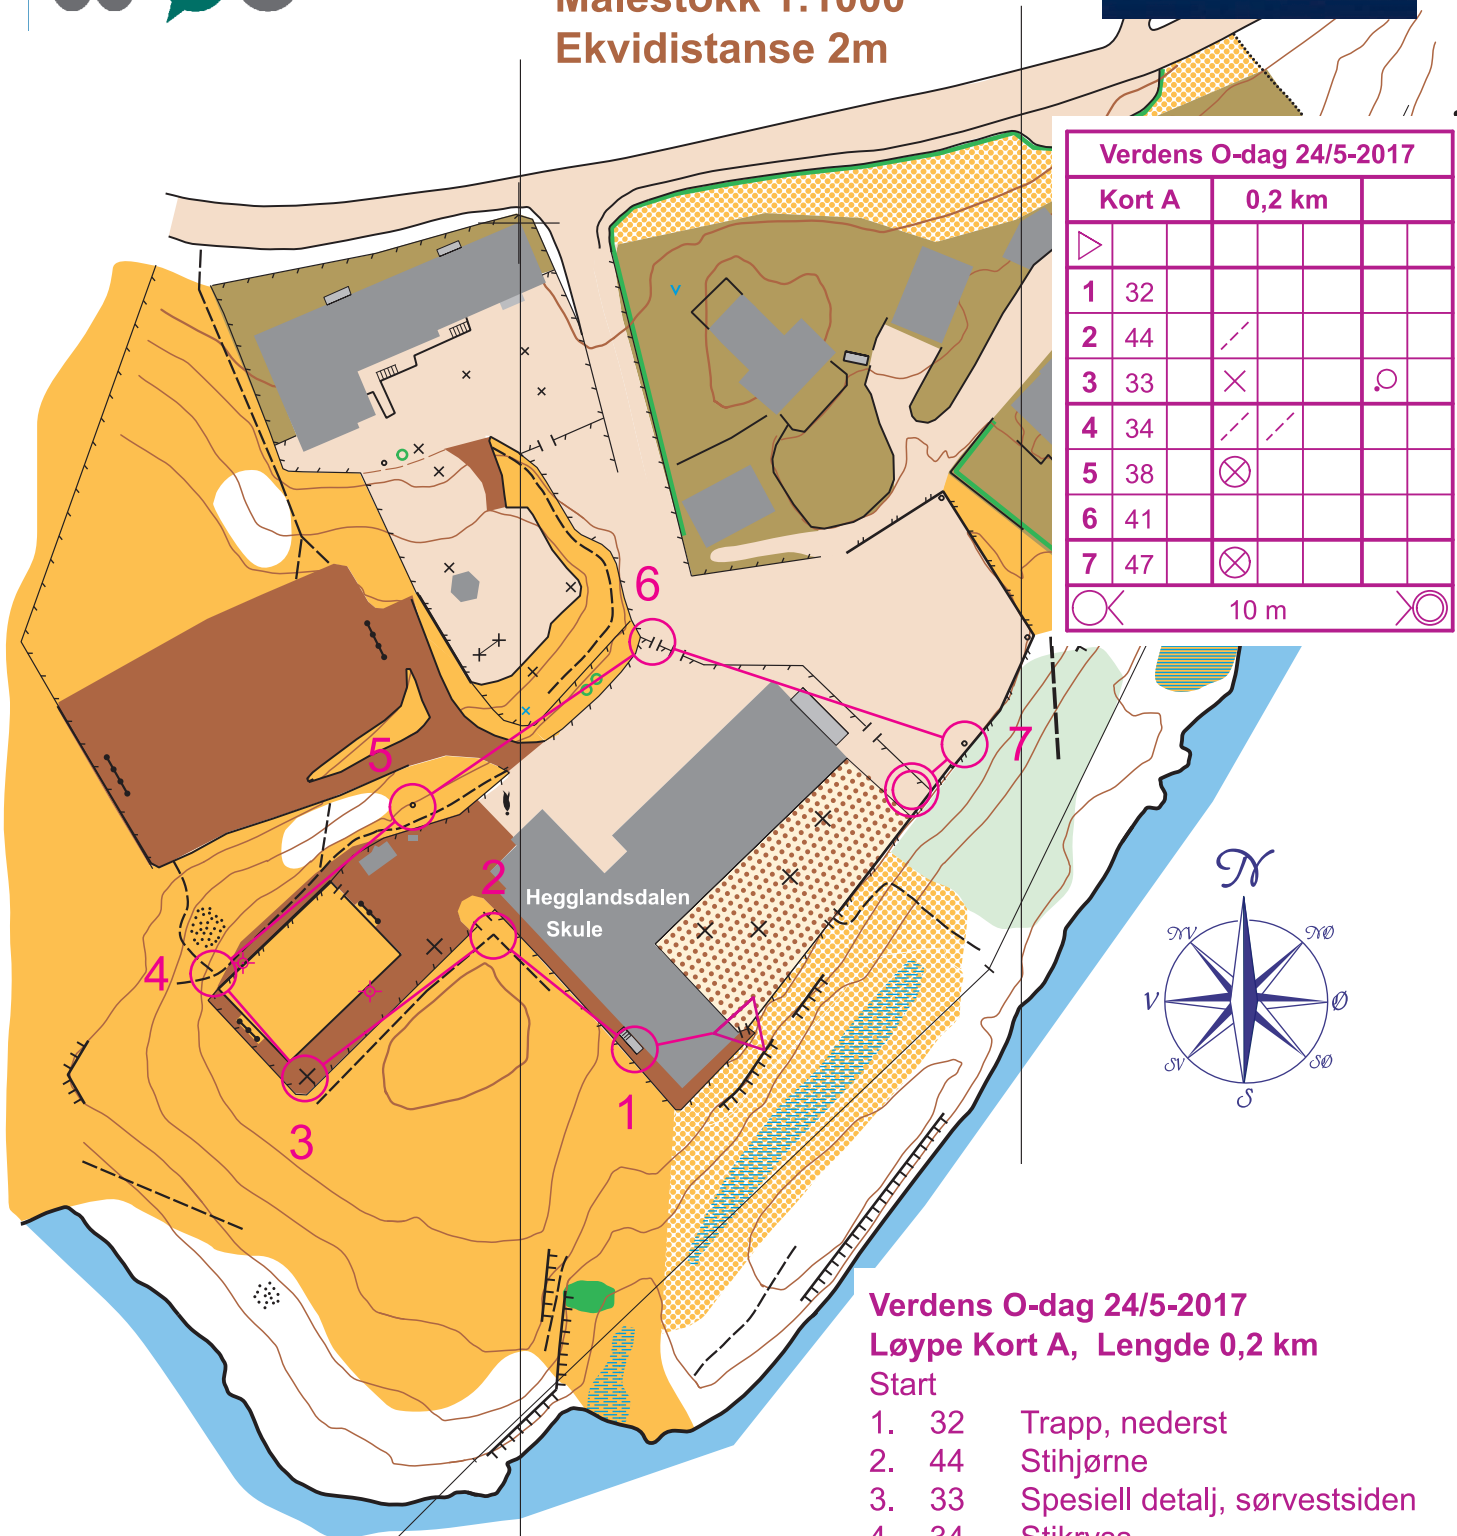

Hegglandsdalen Skule

Kartet er utgitt i 2017 av
Os Orienteringsklubb

Målestokk 1:1000
Ekvidistanse 2m

Verdens O-dag 24/5-2017			
Kort A	0,2 km		
▷			
1	32		
2	44	/	
3	33	×	○
4	34	/	/
5	38	⊗	
6	41		
7	47	⊗	

○⊗ 10 m ⊗○

Verdens O-dag 24/5-2017

Løype Kort A, Lengde 0,2 km

Start

- 1. 32 Trapp, nederst
- 2. 44 Stihjørne
- 3. 33 Spesiell detalj, sørvestsiden
- 4. 34 Stikryss
- 5. 38 Stolpe
- 6. 41
- 7. 47 Stolpe

10 m fra siste post til mål. Ingen merking.